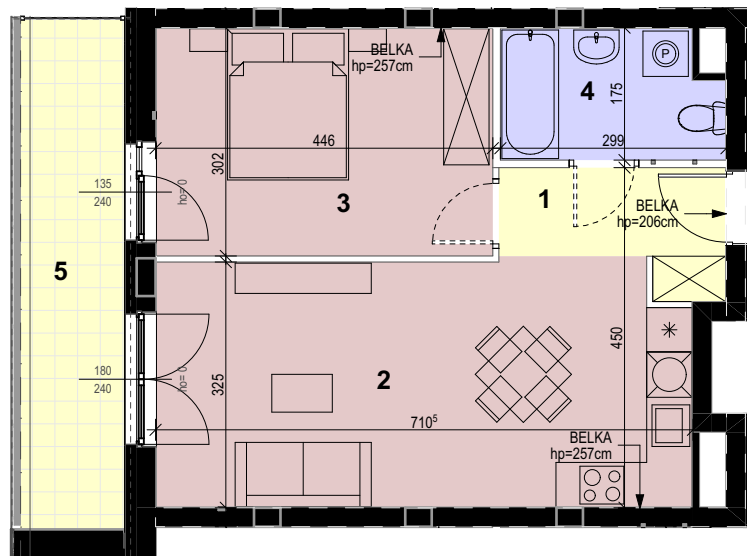

3 PIĘTRO

POZNAŃ, UL. SMOLUCHOWSKIEGO 3

LOKAL NR:

3H.15

2 POKOJE + ANEKS

NR	NAZWA POM.	POW. [M ²]
1	KORYTARZ	4,09
2	SALON+ANEKS	22,72
3	SYPIALNIA	13,38
4	ŁAZIENKA	4,88
	SUMA	45,07
5	BALKON	9,29

 ŚCIANA DZIAŁOWA - możliwa przebudowa
 ŚCIANA KONSTRUKCYJNA / DZIAŁOWA / SZACHT INSTALACYJNY
 - brak możliwości przebudowy